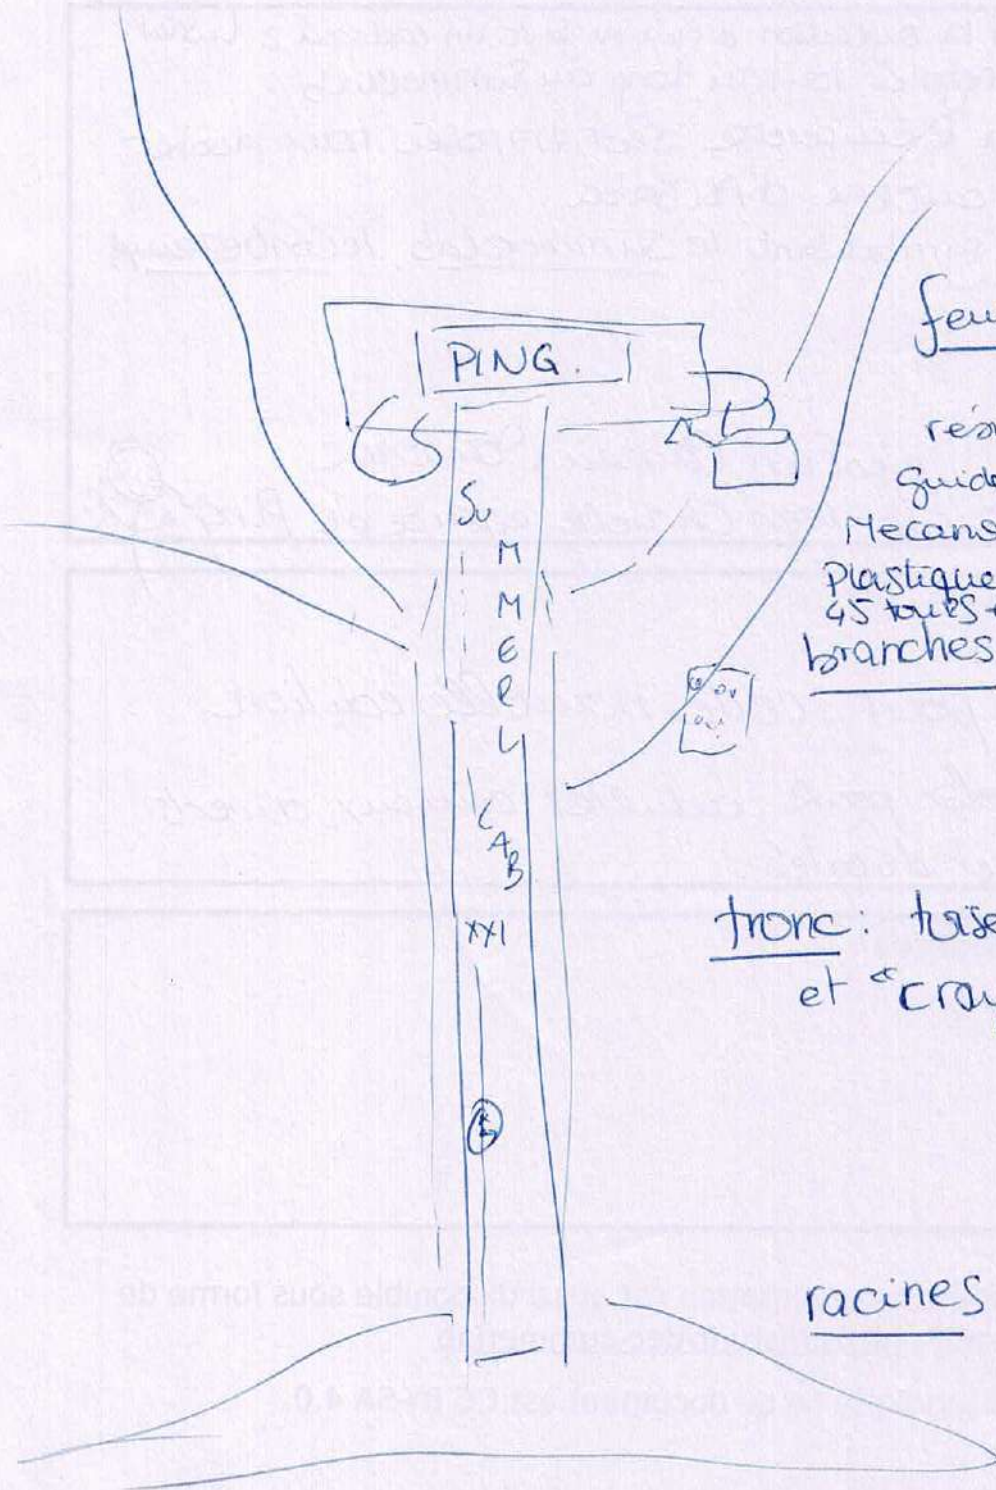

## DOCUMENTATION SUMMERLAB 2021

TITRE DE L'ATELIER : *L'arbre totem.*  
PRÉSENTATION DE L'ATELIER :

**Participant-es :** Séverine  
et ~~petits~~ gros coups de Rocco de Vincent, Céline, Adrien,  
Aurore, Alice, Gwen, Lucy.

# La cime le logo

- on a coupé la tête du lapin!

pour parler des mains en référence aux Makers.

( puis bon, plus de tête, parce qu'au SummerLab on ne sait plus où donner de la tête. )

cartes animées

feuilles : puzzle

et « Crayon Rose CD »

racines : planche

découpée